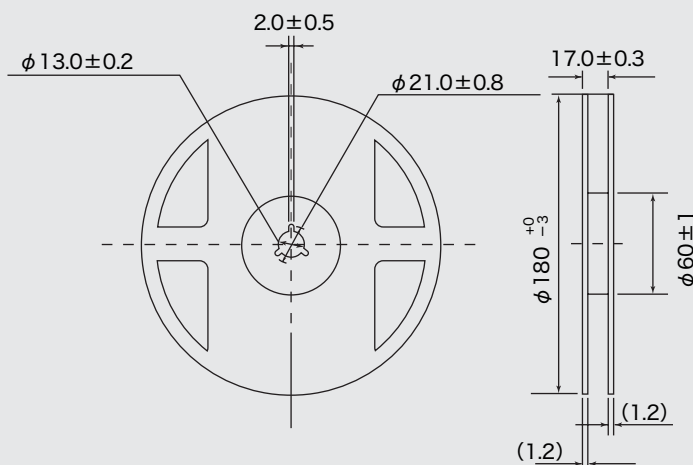

■ テーピング梱包について

NM7050SA のテーピング梱包は以下を標準としています。

● テープ

mm

● リール

mm

1,000 Qty/reel

■ テーピング梱包について

NM1170BA のテーピング梱包は以下を標準としています。

● テープ

● リール