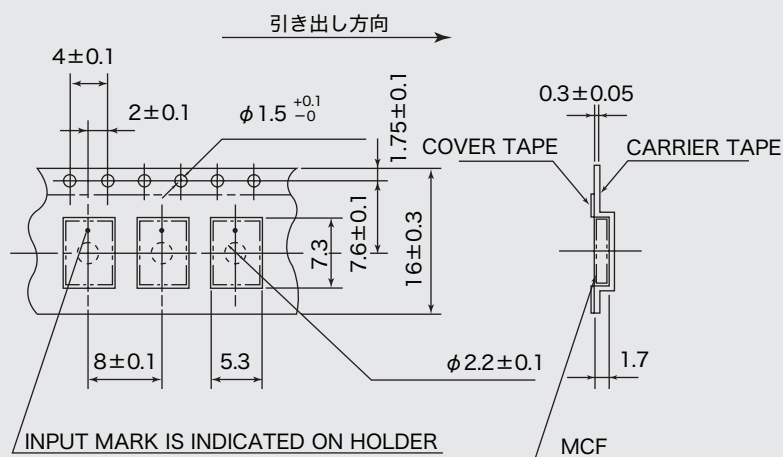

■ テーピング梱包について

NM7050SA のテーピング梱包は以下を標準としています。

● テープ

mm

● リール

mm

1,000 Qty/reel

■ テーピング梱包について

NM1170BA のテーピング梱包は以下を標準としています。

● テープ

● リール