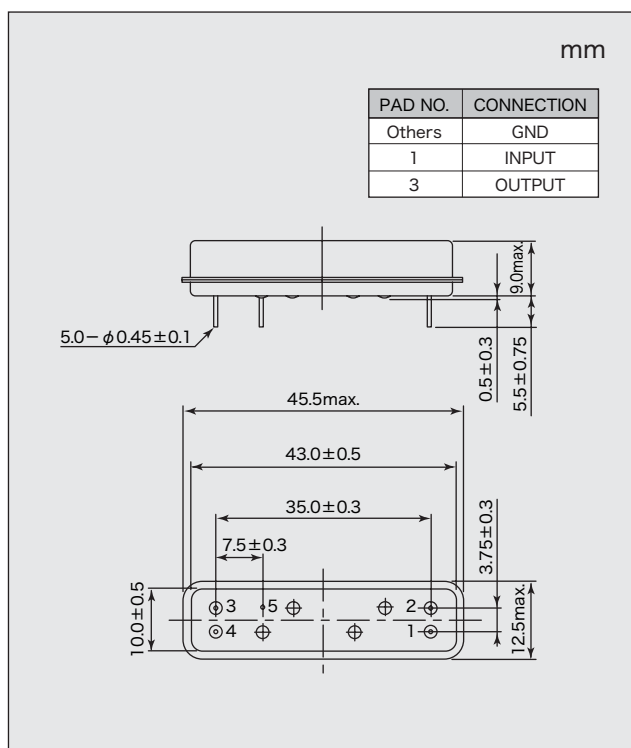

CATV 放送局音声信号抽出用 IF SAW フィルタ

産業用

■ 特 長

- 優れたフィルタ特性をもっています。
- 無調整品です。
- 高信頼性、高安定度を実現しています。

Pb Free

RoHS Compliant
Directive 2002/95/EC

■ 仕 様

形名	WF051A	WF051B
公称周波数: f ₀ (MHz)	54.25	41.25
3dB 通過帯域幅 (MHz)	+0.22 min.	
帯域内偏差 (±0.1MHz max.) (dB)	±0.5 max.	
挿入損失 (定損失) (dB)	25 max.	28 max.
保証減衰量 (dB)	~ f ₀ -1.5MHz	50 min.
	f ₀ -1.5 ~ -0.92MHz	40 min.
	f ₀ +0.92 ~ +1.5MHz	40 min.
	f ₀ +1.5MHz ~	50 min.
動作温度範囲 (°C)	0~+50	
終端インピーダンス (Ω)	75	

■ 外形寸法

■ 特性例